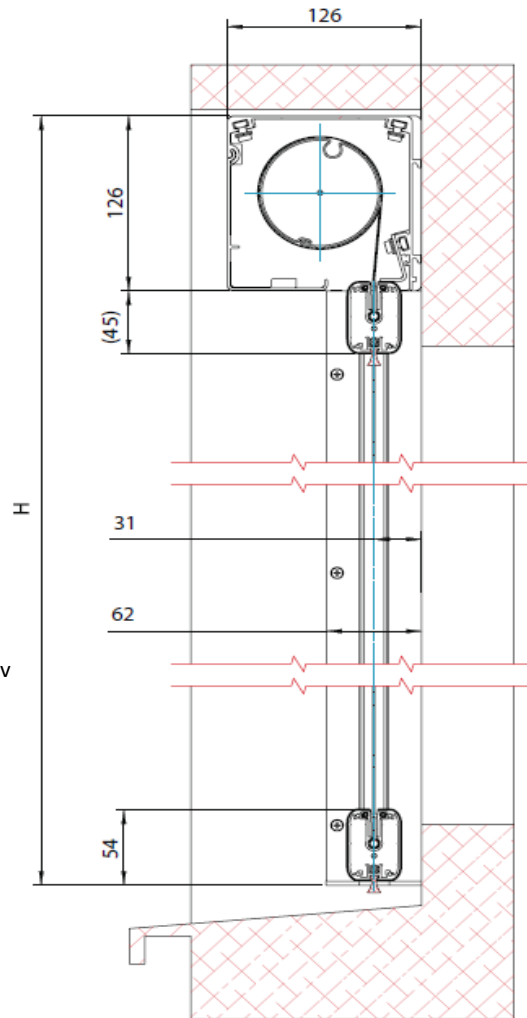

Total høyde (H)
oppgies ved bestilling.

Merk: inkluderer høyden av
kassett (126mm).

NB: Spesifiser side for motor sett utenfra mot vegg.

Braketter tilgjengelig:

A = 39-45mm

B = 46-52mm

Snitt av sideskinne sett ovenfra.

Snitt sett fra siden.

Snitt av sideskinner og bunnprofil sett ovenfra.