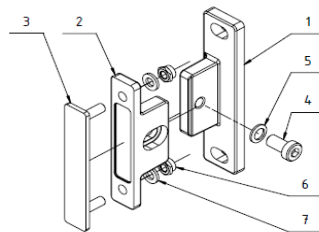

Total høyde (H)
oppgies ved bestilling.

Merk: inkluderer høyden av
kassett (126mm).

NB: Spesifiser side for motor sett utenfra mot vegg.

Braketter tilgjengelig:

A = 39-45mm

B = 46-52mm

Snitt av sideskinne sett ovenfra.

Snitt sett fra siden.

Snitt av sideskinner og bunnprofil sett ovenfra.