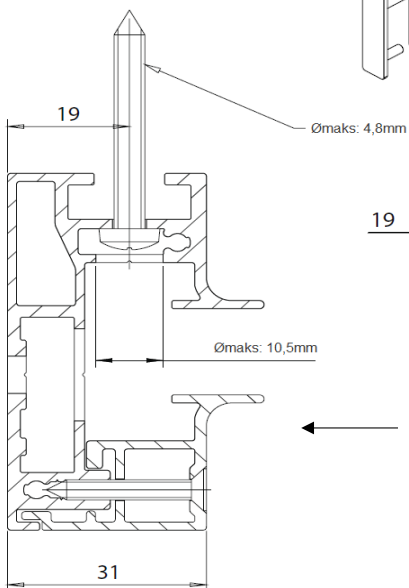

Total høyde (H)
oppgies ved bestilling.

Merk: inkluderer høyden av
kassett (126mm).

NB: Spesifiser side for motor sett utenfra mot vegg.

Braketter tilgjengelig:

A = 39-45mm

B = 46-52mm

Snitt av sideskinne sett ovenfra.

Snitt sett fra siden.

Snitt av sideskinner og bunnprofil sett ovenfra.