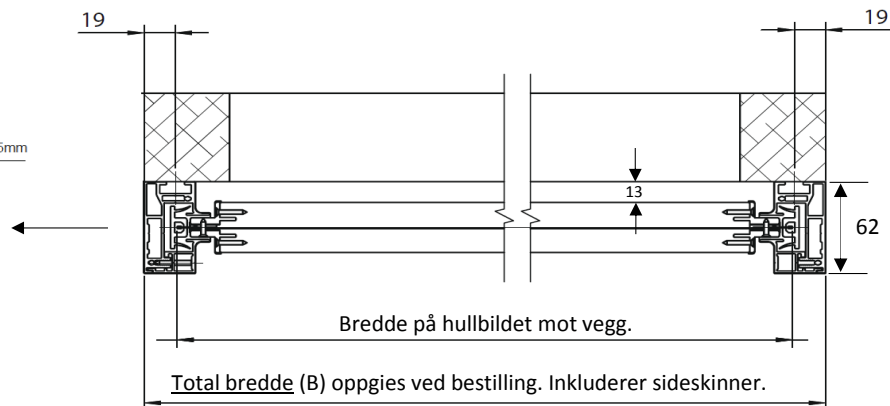

Total høyde (H)
oppgies ved bestilling.

Merk: inkluderer høyden av
kassett (126mm).

NB: Spesifiser side for motor sett utenfra mot vegg.

Braketter tilgjengelig:

A = 39-45mm

B = 46-52mm

Snitt av sideskinne sett ovenfra.

Snitt sett fra siden.

Snitt av sideskinner og bunnprofil sett ovenfra.