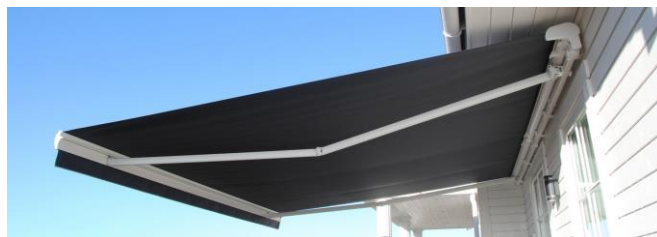

Jamaica terrassemarkise

Palladio terrassemarkise

Modell	Utfall	Bredde	- 290	291 - 350	351 - 410	411 - 470	471 - 530	531 - 590	591 - 650	651 - 700
Jamaica	160	Fra 210 bredde	10 168	11 176	12 126	13 325	14 392	16 603	18 198	18 684
	210	Fra 260 bredde	11 561	12 789	14 076	16 008	19 114	21 251	23 037	23 787
	260	Fra 310 bredde	-	13 273	15 264	16 903	20 639	22 644	25 368	25 722
	310	Fra 360 bredde	-	-	15 880	18 091	21 225	22 146	26 116	26 646
	360	Fra 411 bredde	-	-	19 546	19 601	23 410	23 817	26 483	28 597
Palladio (kassett)	160	Fra 210 bredde	14 200	15 517	16 965	17 636	19 290	22 087	23 902	24 623
	210	Fra 260 bredde	17 412	18 479	20 470	21 859	24 217	27 469	29 988	30 928
	260	Fra 310 bredde	-	18 845	21 364	22 959	25 419	28 525	31 410	32 131
	310	Fra 360 bredde	-	-	22 567	23 942	26 680	27 439	32 979	33 832
	360	Fra 410 bredde	-	-	25 309	25 364	28 220	29 507	33 228	35 577