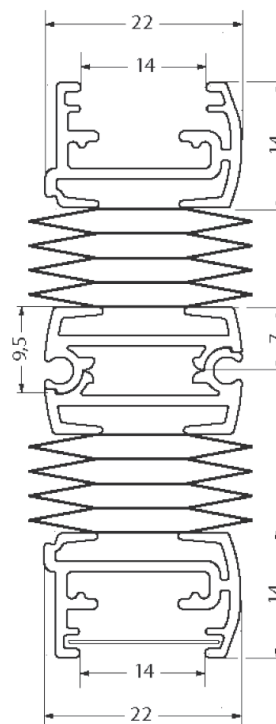

Min. bredde: 400mm

Maks bredde Plissé: 2100

Maks bredde Duette®: 2100

Maks høyde Plissé: 2600

Maks høyde Duette®: 3000

Maks areal: 5 m<sup>2</sup>

Kan leveres med snorløs betjening (modell BB40).

Merk styresnorer m/braketter på hver side (likt BB24).