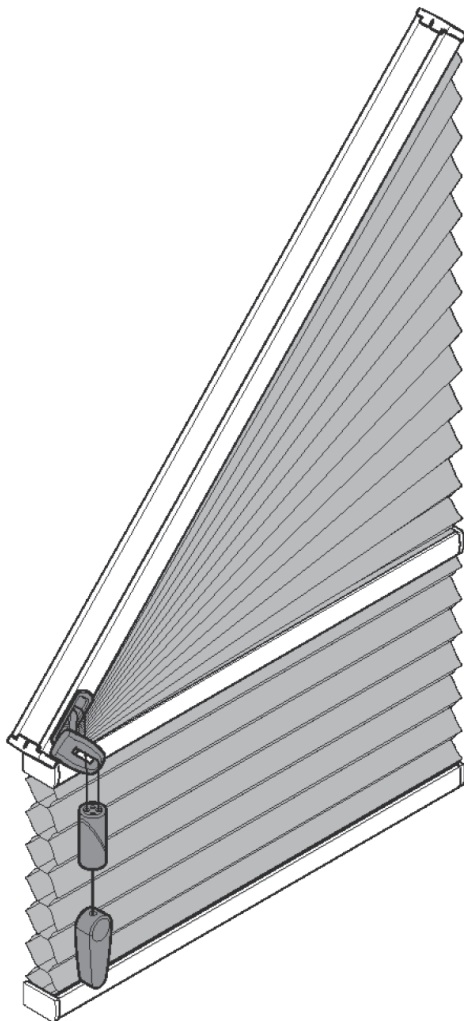

# Duette® Plissegardin AO40/BB40

For skråvinduer.

Fast list/profil i topp som festes mot tak/foring med braketter.

Fritt hengende tekstil med snorbetjening på valgfri side (AO40) eller snorløs betjening med styresnorer på hver side (BB40).

Min. bredde: 400mm

Maks bredde Plissé: 2100

Maks bredde Duette®: 2100

Maks høyde Plissé: 2600

Maks høyde Duette®: 3000

Maks areal: 5 m<sup>2</sup>

Kan leveres med snorløs betjening (modell BB40).

Merk styresnorer m/braketter på hver side (likt BB24).