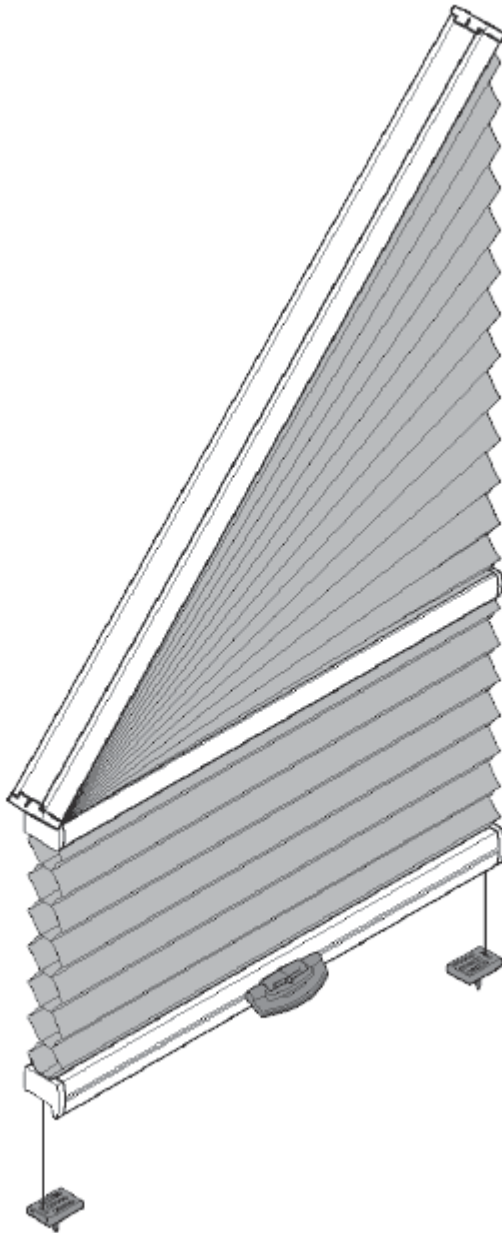

# Duette® Plissegardin AO40/BB40

For skråvinduer.

Fast list/profil i topp som festes mot tak/foring med braketter.

Fritt hengende tekstil med snorbetjening på valgfri side (AO40) eller snorløs betjening med styresnorer på hver side (BB40).

Min. bredde: 400mm

Maks bredde Plissé: 2100

Maks bredde Duette®: 2100

Maks høyde Plissé: 2600

Maks høyde Duette®: 3000

Maks areal: 5 m<sup>2</sup>

Kan leveres med snorløs betjening (modell BB40).

Merk styresnorer m/braketter på hver side (likt BB24).