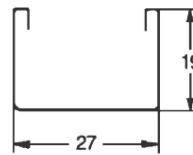

Persienner, 25mm lameller

Fast skinne i topp som festes mot tak/vegg med braketter.

Husk å oppgi montasjehøyde. Dette for å sikre at snorlengden bli riktig. Dette for å sikre at snorlengden blir riktig.

Du bestiller alltid på totale yttermål. Dvs. ingenting kommer på utsiden av målene du oppgir. Vi anbefaler at du måler bredde øverst, på midten, og nederst i vindusåpning. Bruk det minste/smaleste målet, så trekker vi 4mm av dette. Dette for å få 2mm klaring på hver side (ved nisjemontering). For høyde: mål på hver side samt på midten. Oppgi det minste målet.

Min. bredde:	200mm
Maks bredde:	2600
Maks høyde:	2600
Maks areal:	5 m ²

OVERLIST
27 x 19 mm

UNDERRLIST
20 x 10 mm

Persiennen leveres med nødvendige braketter og skruer. I hver ende monterer du én brakett (5-10cm fra enden), deretter fordeles de andre jevnt utover hele lengden.