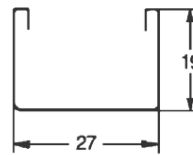

Persienner, 25mm lameller

Fast skinne i topp som festes mot tak/vegg med braketter.

Husk å oppgi montasjehøyde. Dette for å sikre at snorlengden bli riktig. Dette for å sikre at snorlengden blir riktig.

Du bestiller alltid på totale yttermål. Dvs. ingenting kommer på utsiden av målene du oppgir. Vi anbefaler at du måler bredde øverst, på midten, og nederst i vindusåpning. Bruk det minste/smaleste målet, så trekker vi 10mm av dette. Dette for å få 5mm klaring på hver side (ved nisjemontering). For høyde: mål på hver side samt på midten. Oppgi det minste målet.

Min. bredde:	200mm
Maks bredde:	2600
Maks høyde:	2600
Maks areal:	5 m ²

OVERLIST
27 x 19 mm

UNDERRLIST
20 x 10 mm

Persiennen leveres med nødvendige braketter og skruer. I hver ende monterer du én brakett (5-10cm fra enden), deretter fordeles de andre jevnt utover hele lengden.